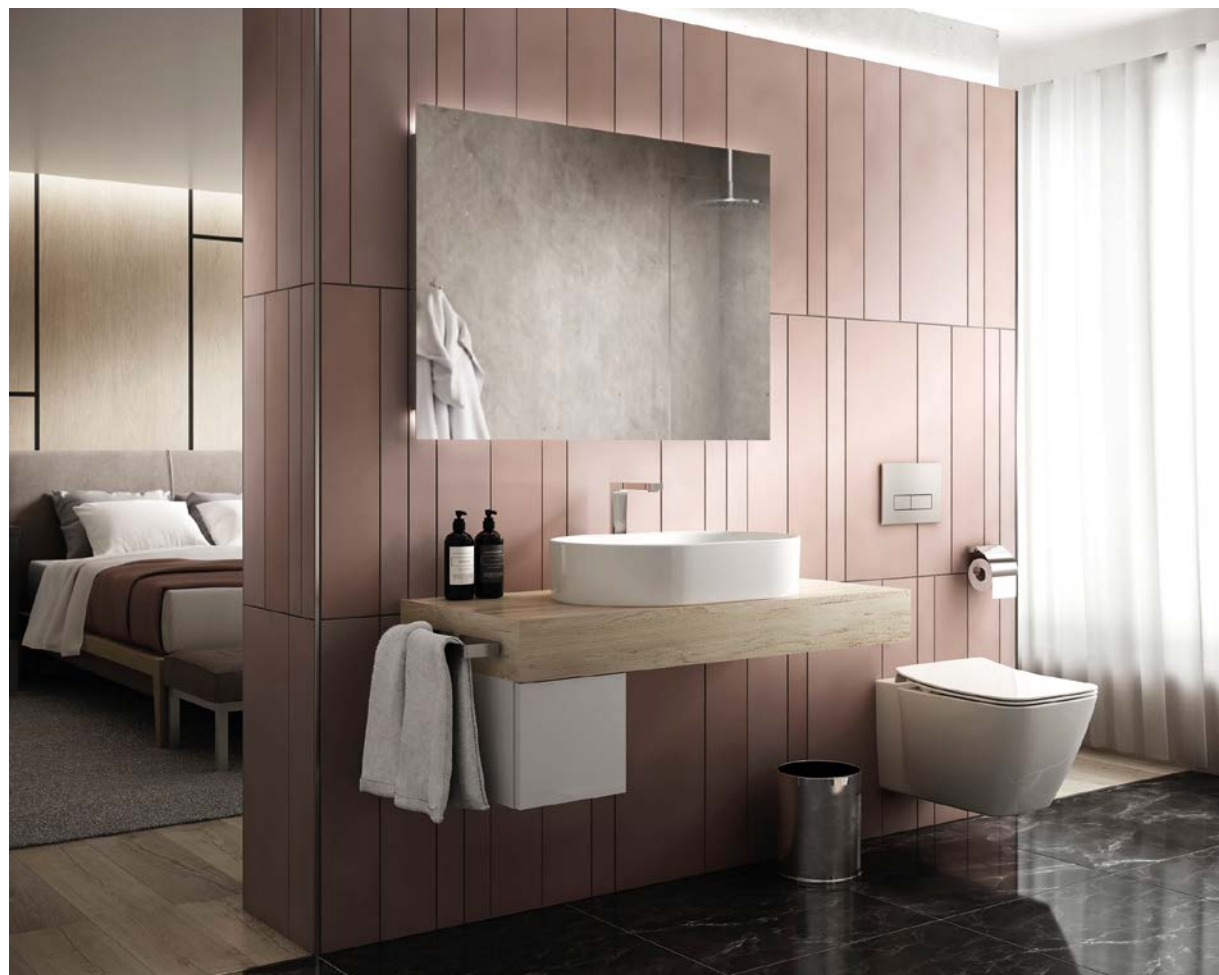

Porcelana Strada II

Basándose en el éxito de la gama original de Strada, Strada II incorpora en su diseño ángulos más suaves, bordes más finos y curvas más contemporáneas. También establece nuevos estándares para el diseño, la eficiencia, la higiene, la facilidad de instalación y el mantenimiento.

La serie Strada II se compone de lavabos, lavamanos, WC y bidé,

ADAPTO ofrece soluciones para optimizar el espacio de baño combinando elegancia, dise- ño y sencillez

ofreciendo una mayor flexibilidad en la creación de baños contemporáneos para cualquier proyecto que requiera una solución práctica y premium. Desde los lavabos hasta los inodoros y bidés, todos los elementos se complementan perfectamente, así que es más sencillo mezclar y combinar soluciones individuales dentro de la gama. Los lavabos y lavamanos son compatibles también con el mobiliario de otras series de Ideal Standard como TONIC II, Connect Air, Tesi o ADAPTO. Junto a los distintos acabados y formas, ofrece innumerables combinaciones de diseño.

Si nos referimos a la gama de lavabos de Strada II, tenemos todas las opciones posibles: lavabos tradicionales, lavabos de encastrar, lavabos de sobre encimera y lavamanos. En referencia a los modelos de inodoros y bidés, en Iberia van a lanzar la serie con modelos suspendidos y de tanque alto.