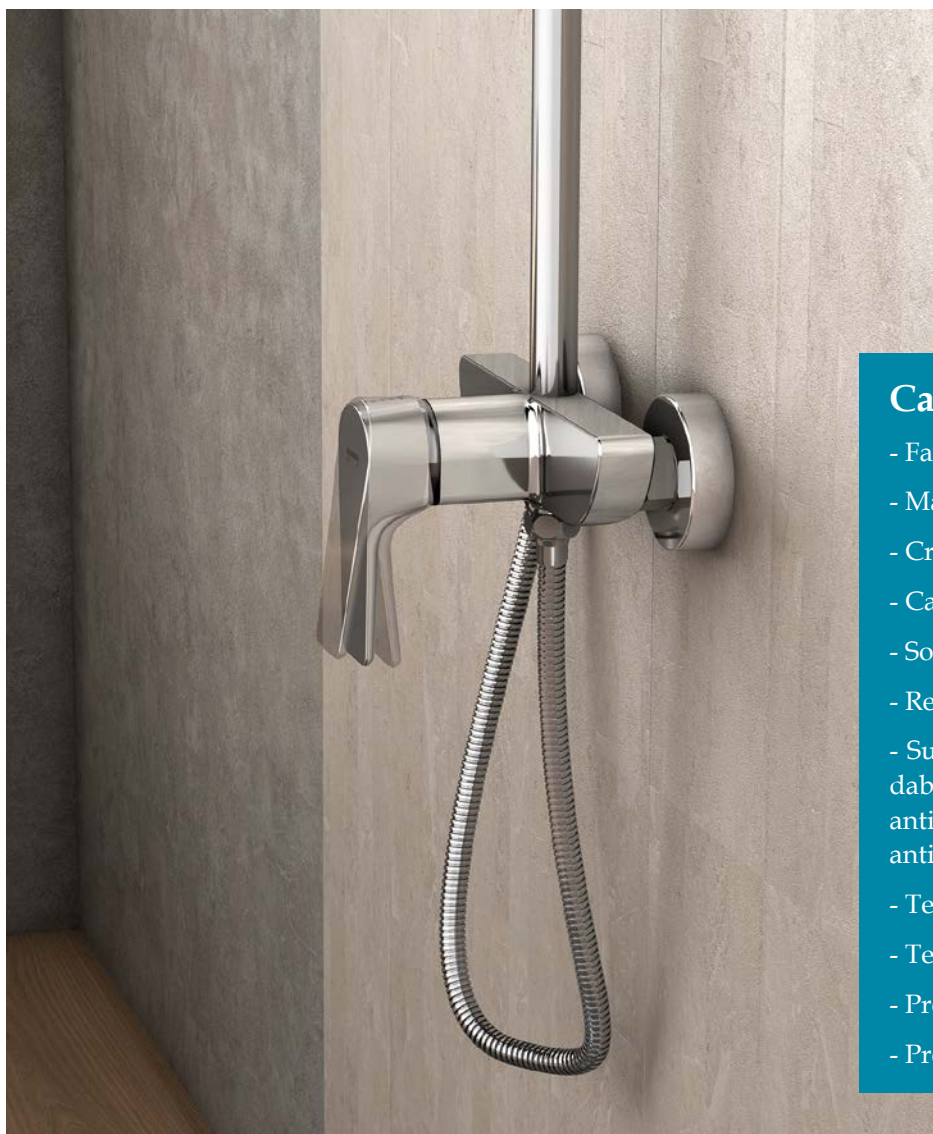

cartucho, evitando así un inversor externo o un segundo mando, y su control único también permite regular la temperatura y el caudal.

La columna monomando de ducha de la serie Koral, para instalar en pared, cuenta con un kit acabado cromado de alta calidad. Se suministra con rociador orientable, mango de ducha con tres funciones, soporte de ducha deslizante y orientable y flexo de ducha de 1,5 metros en acero inoxidable cromado de espiral fina. Un diseño innovador que se consigue gracias a la ausencia de inversor en la barra o en el cuerpo del grifo, habitual en todos los fabricantes. Esta característica hace que la columna tenga un aspecto más limpio y depurado, donde el flexible se deja caer siguiendo la vertical del producto.

Su grifo, de líneas funcionales y de aspecto actual, combina con la mayoría de entornos y decoraciones y su estilizada silueta puede transformar cualquier baño en un espacio con personalidad propia. La columna monomando de ducha de la serie Koral también está disponible en acabado negro mate (Ref.: CM64111 32 41). ■

La columna monomando de ducha de la serie Koral cuenta con un diseño innovador que se consigue gracias a la ausencia de inversor en la barra o en el cuerpo del grifo, habitual en todos los fabricantes

Características técnicas:

- Fabricada en latón según UNE-EN 1982
- Maneta realizada en Zamak
- Cromado según EN 248
- Cartucho 2 vías
- Soporte deslizante y orientable
- Regulable en altura
- Suministrada con flexo de ducha de acero inoxidable cromado de 1,5m, rociador orientable con jet anticalcáreo y mango de ducha con tres funciones anticalcáreas
- Temperatura máxima: 85°C
- Temperatura máxima recomendada: 65°C
- Presión máxima: 10 bar
- Presión mínima: 0,5 bar